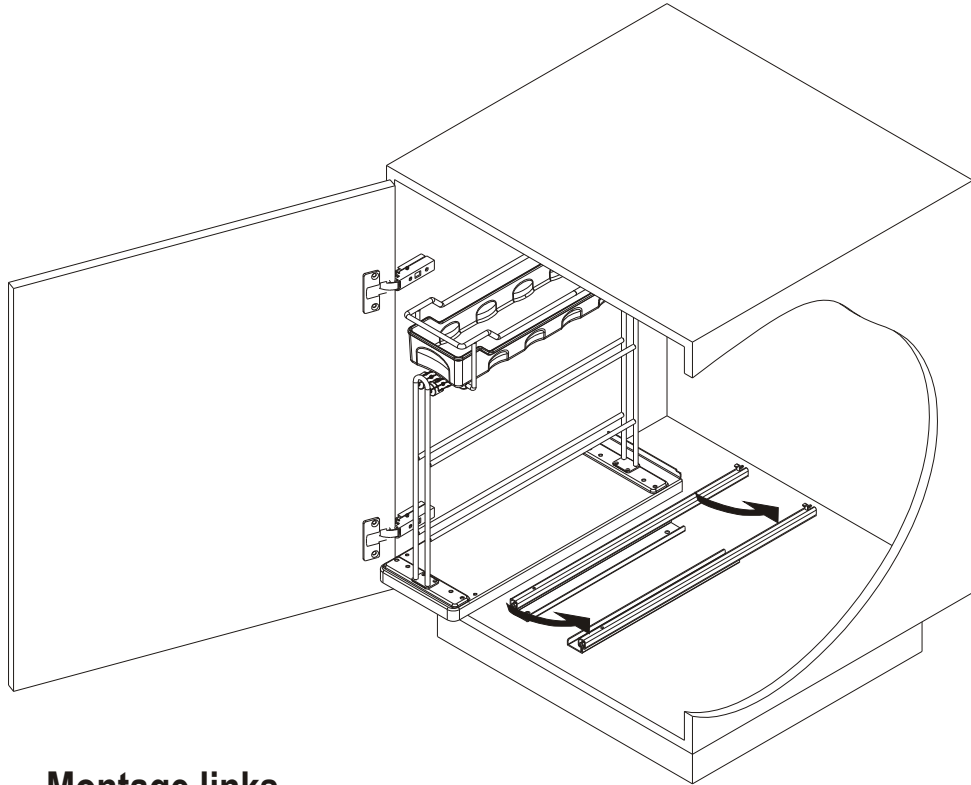

Montageanleitung Putzmittelauszug PORTERO

Art.Nr.: 005153....

*mounting instruction
cleaning agent pull-out PORTERO*

links
left

oder
alternativ
rechts
right

1.

Montage links
mounting on the left hand side

X	min.Y	min.Z
95 (+S)	285 (+S)	510

2.

3.

Montage links
mounting on the left hand side