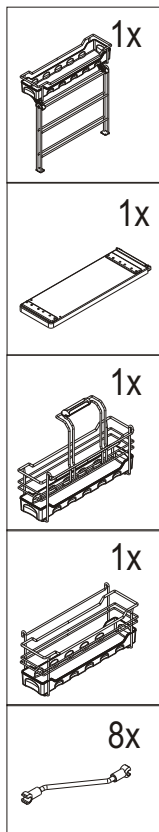

Montageanleitung Putzmittelauszug PORTERO

Art.Nr.: 005153....

*mounting instruction
cleaning agent pull-out PORTERO*

links
left

oder
alternativ
rechts
right

1.

Montage links
mounting on the left hand side

X	min.Y	min.Z
95 (+S)	285 (+S)	510

2.

3.

Montage links
mounting on the left hand side