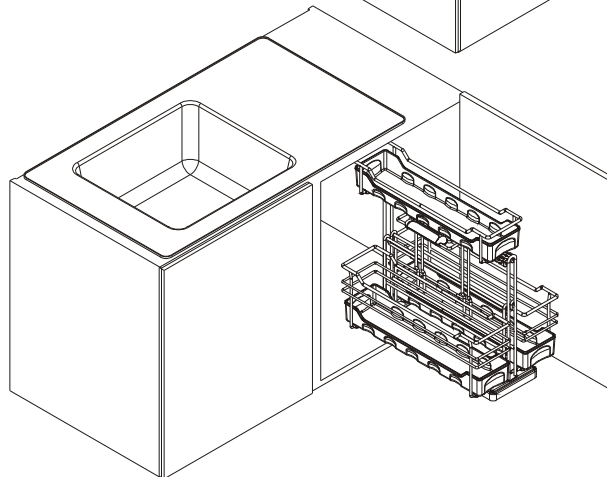

Montageanleitung Putzmittelauszug PORTERO

Art.Nr.: 005153....

*mounting instruction
cleaning agent pull-out PORTERO*

links
left

oder
alternativ
rechts
right

1.

Montage links
mounting on the left hand side

X	min.Y	min.Z
95 (+S)	285 (+S)	510

2.

3.

Montage links
mounting on the left hand side