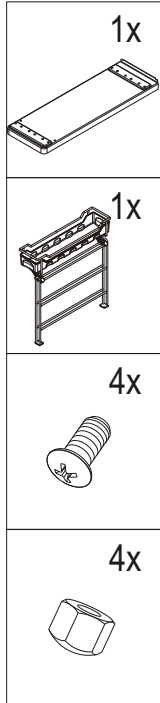

Montageanleitung Putzmittelauszug PORTERO

Art.Nr.: 005153....

*mounting instruction
cleaning agent pull-out PORTERO*

links
left

oder
alternativ
rechts
right

1.

Montage links
mounting on the left hand side

X	min.Y	min.Z
95 (+S)	285 (+S)	510

2.

3.

Montage links
mounting on the left hand side