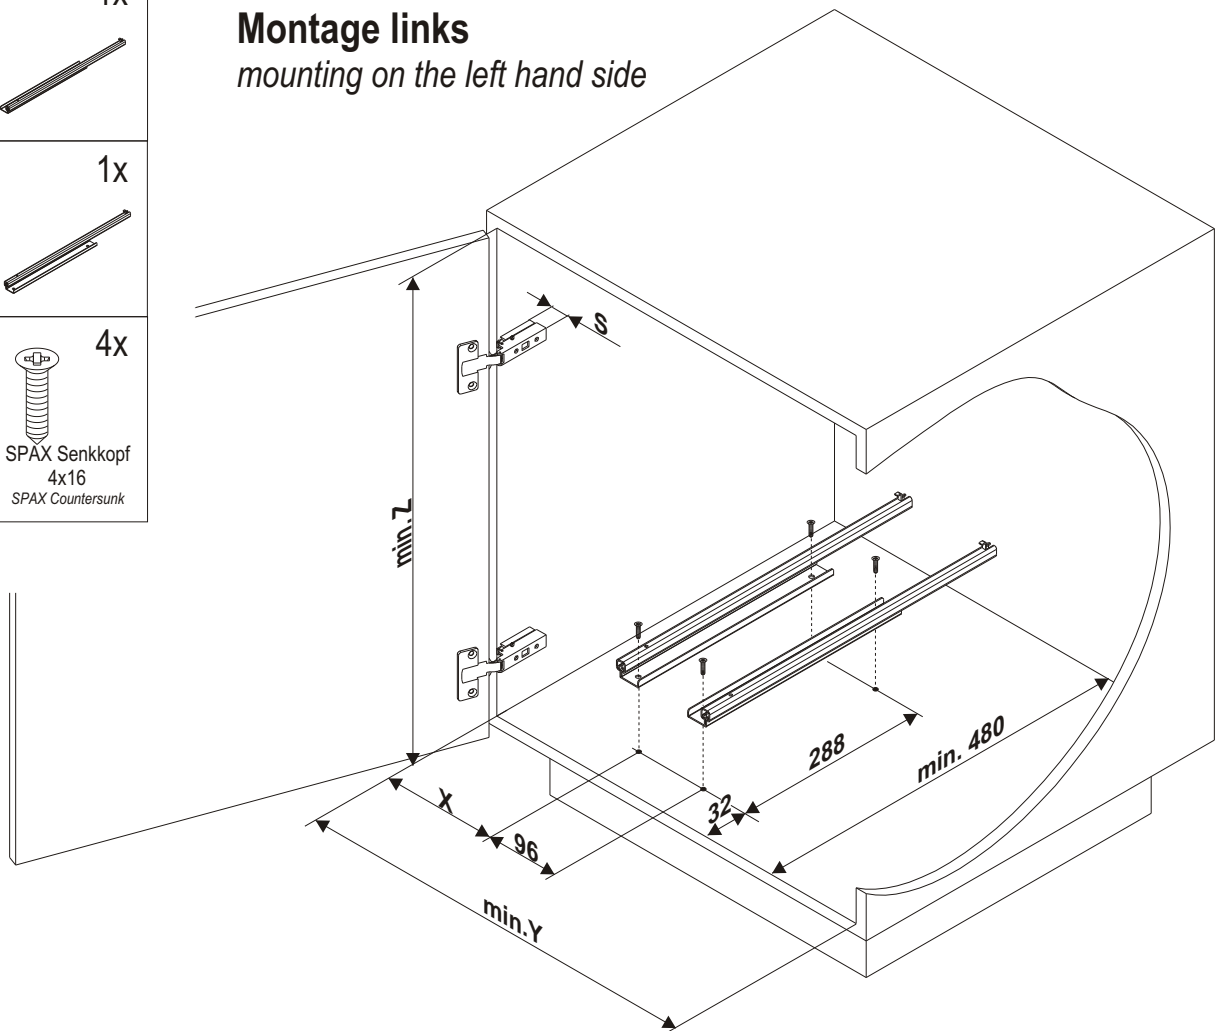

Montageanleitung Putzmittelauszug PORTERO

Art.Nr.: 005153....

*mounting instruction
cleaning agent pull-out PORTERO*

links
left

oder
alternativ
rechts
right

1.

Montage links
mounting on the left hand side

X	min.Y	min.Z
95 (+S)	285 (+S)	510

2.

3.

Montage links
mounting on the left hand side