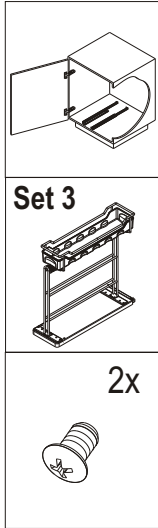

Montageanleitung Putzmittelauszug PORTERO

Art.Nr.: 005153....

*mounting instruction
cleaning agent pull-out PORTERO*

links
left

oder
alternativ
rechts
right

1.

Montage links
mounting on the left hand side

X	min.Y	min.Z
95 (+S)	285 (+S)	510

2.

3.

Montage links
mounting on the left hand side